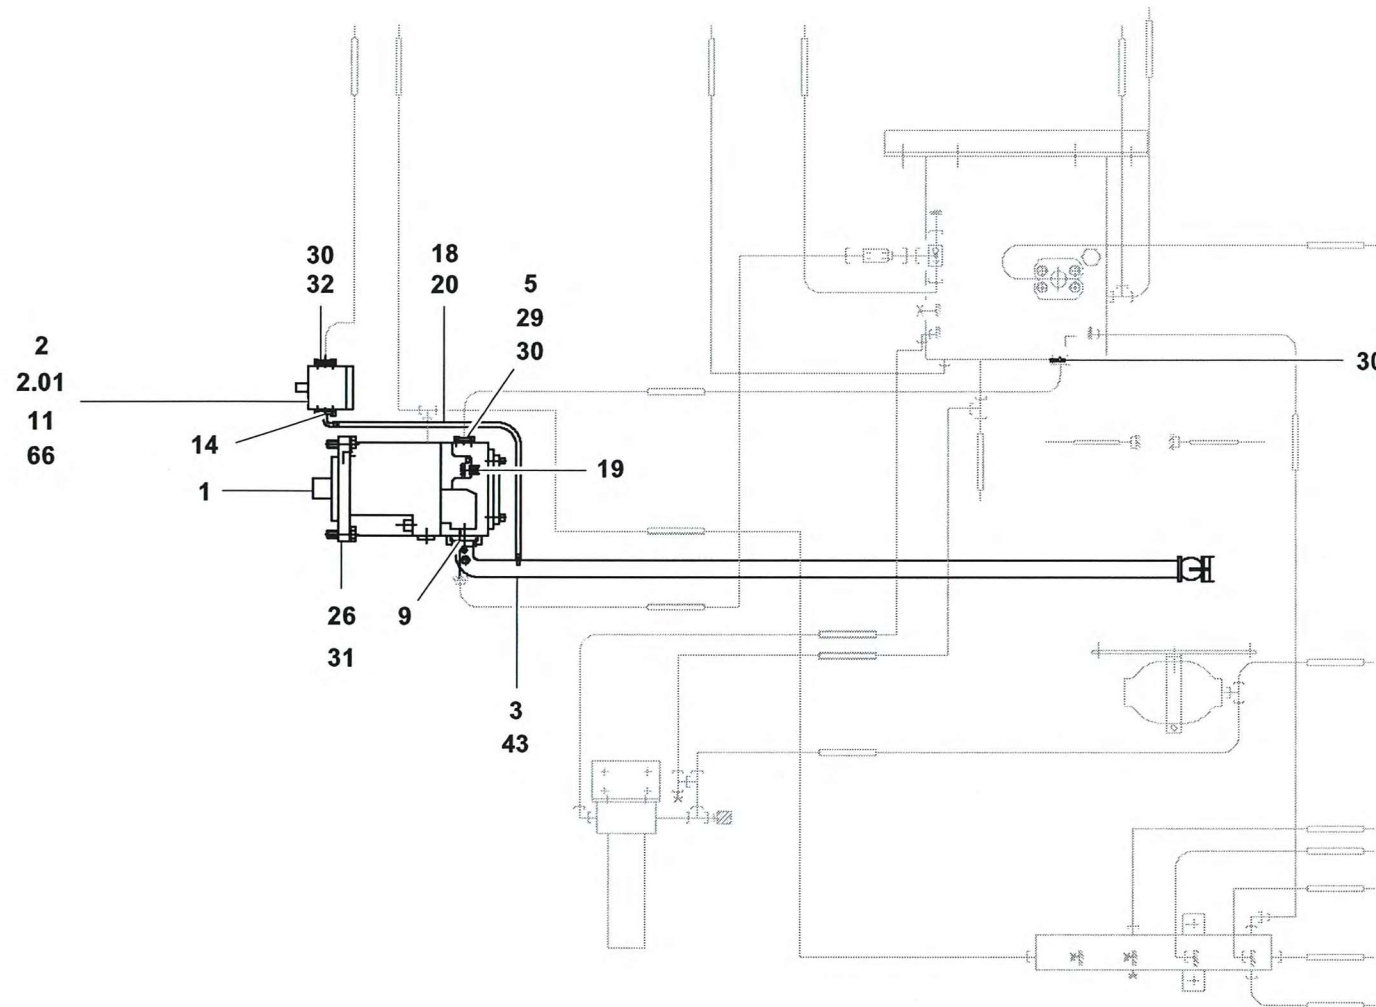

GROVEHYDR. ANLAGE
HYDR. SYSTEMBILDTAFFEL
PICTORIAL DISPLAY

01.08

3150836-ETL #

1/2

GMK 5095
BE 660
G 786

3150836-0-BL01-0108-4100

GROVEHYDR. ANLAGE
HYDR. SYSTEMBILDТАFEL
PICTORIAL DISPLAYGMK 5095
BE 660
G 786

01.08

3150836-ETL #

2/2